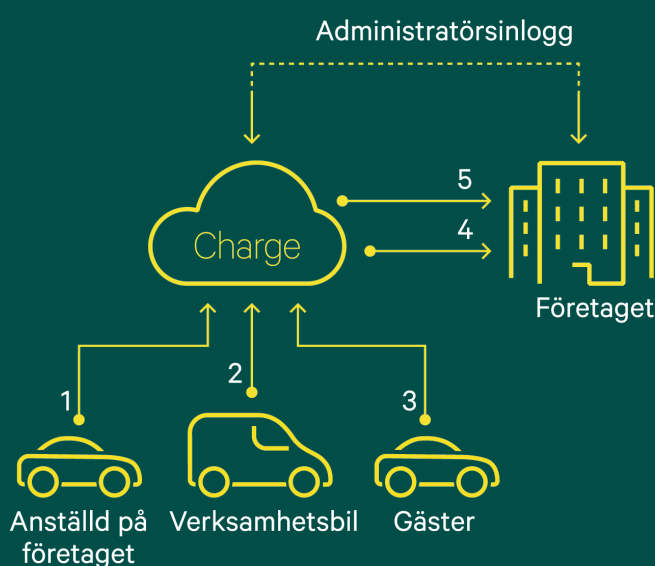

Assemblin Charge

Ladda lätt

Uppkoppling
49 SEK

per uttag/månad
exkl moms

Företag

Så funkar det med betalkort

- Anställd**
Laddar på laddbox/-ar på företaget. Betalar varje månad för det man laddat via betalkort i app.
- Verksamhetsbil**
Laddar på laddbox/-ar på företaget. All laddning av bilen registreras hos Assemblin Charge.
- Gäster**
Laddar på utvalda gästplatser. Betalar med betalkort via app för det den laddat samt eventuella andra avgifter.
- Företaget**
Får utbetalt från Assemblin Charge för anställdas och gästers laddning samt statistik över laddning på verksamhetsbil.
- Administratör**
Får en sammanställning varje månad på samtlig laddning.