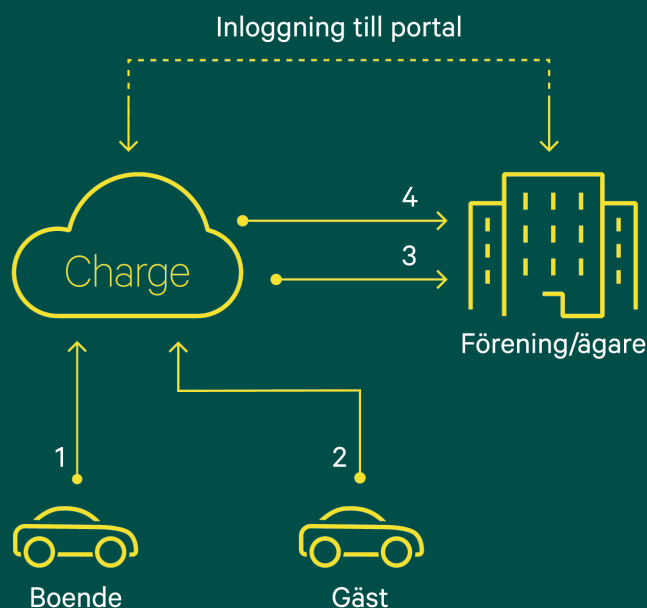

Assemblin Charge

Ladda lätt

Uppkoppling
49 SEK
per uttag/månad
exkl moms

Fastighetsägare och Brf/Samfällighet

Så funkar det

- Boende**
Laddar på laddboxar i föreningen. Betalar varje månad för laddad mängd.
- Gäster**
Laddar på utvalda gästplatser. Betalar med kort via app för laddad mängd samt eventuella avgifter.
- Fastighetsägare/Brf/Samfällighet**
Får utbetalt från Assemblin Charge för boende samt gästers laddning och avgifter.
- Administration**
Får en sammanställning varje månad för samtliga laddningar. Ni har hela tiden kontroll över anläggningen via er kostnadsfria portal.

Portal

Ni som fastighetsägare eller förening får utan kostnad tillgång till en egen portal. Här har ni överblick över alla era laddboxar. Ni kan smidigt göra egna inställningar och få ut statistik på er anläggning. Portalen har ni tillgång till 24/7.