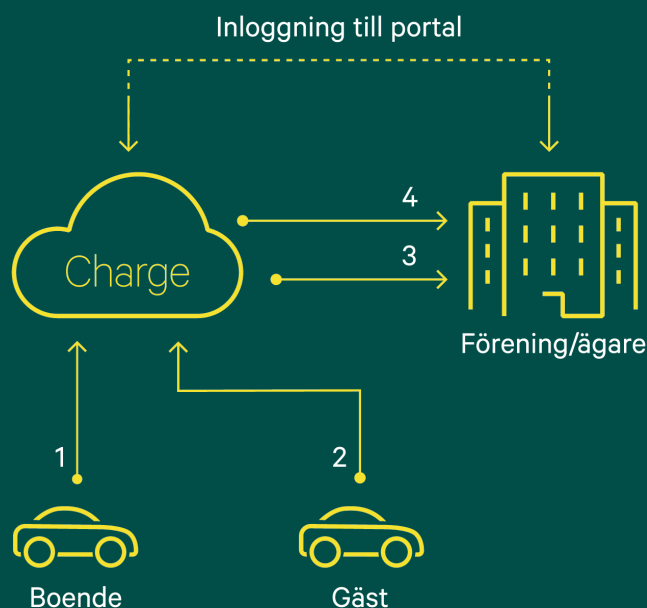

## Ladda lätt

Uppkoppling  
**59 SEK**

per uttag/månad  
exkl moms

### Så funkar det

- Boende**  
Laddar på laddboxar i föreningen. Betalar varje månad för laddad mängd.
- Gäster**  
Laddar på utvalda gästplatser. Betalar med kort via app för laddad mängd samt eventuella avgifter.
- Fastighetsägare/Brf/Samfällighet**  
Får utbetalt från Assemblin Charge för boende samt gästers laddning och avgifter.
- Administration**  
Får en sammanställning varje månad för samtliga laddningar. Ni har hela tiden kontroll över anläggningen via er kostnadsfria portal.