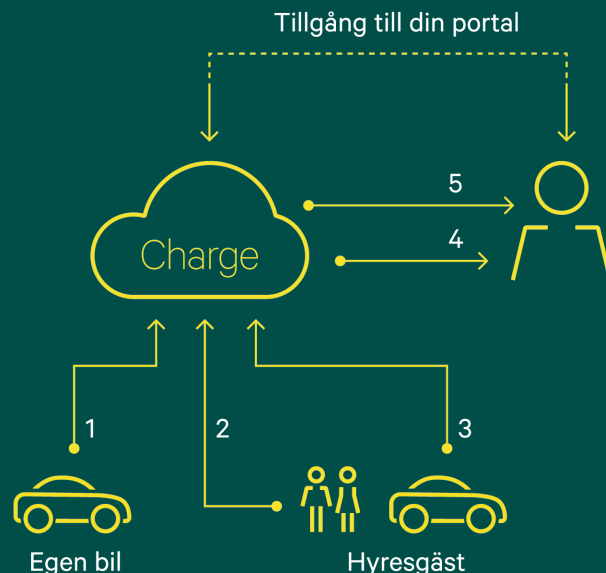

Assemblin Charge

Ladda lätt

Uppkoppling

49 SEK

per uttag/månad
exkl moms

Fritidshus

Så funkar det

- Egen bil**
Du laddar gratis på laddbox/-ar i fritidshuset via Assemblin Charge app.
- Hyresgäst registrering**
Laddar ner app och registrerar konto för laddning hos dig.
- Hyresgäst laddar**
Startar laddning med QR-kod på laddaren via appen. All laddning av bilen registreras hos Assemblin Charge och betalas av gäst med inlagt betalkort.
- Utbetalning**
Assemblin Charge betalar dig för gästens laddade mängd exkl eventuell avgift.
- Statistik**
Du får en sammanställning varje månad på samtlig laddning via fil till din e-postadress. Via din portal har du kontroll över anläggningen dygnet runt.

Ladda lätt

Med Assemblin Charge får ni en smidig lösning för elbilsladdning där den som laddar sin bil betalar för sin förbrukning. Låt Assemblin Charge hantera dina gästers laddning och betalning utan krångel.

Assemblin Charge

Power the future

Portal

Som ägare till fritidshus med Assemblin Charge får du en gratis portal där du smidigt kan justera pris, se statistik på förbrukning med mera.

App

Alla som ska ladda skapar enkelt konto i Assemblin Charge app. I appen finns även tillgång till support för alla användare. Ladda ner appen till telefonen eller scanna QR-koden.