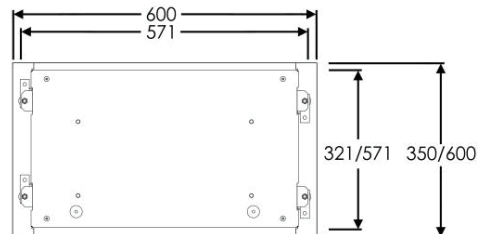

Installation/Service

Se separat installationsanvisning