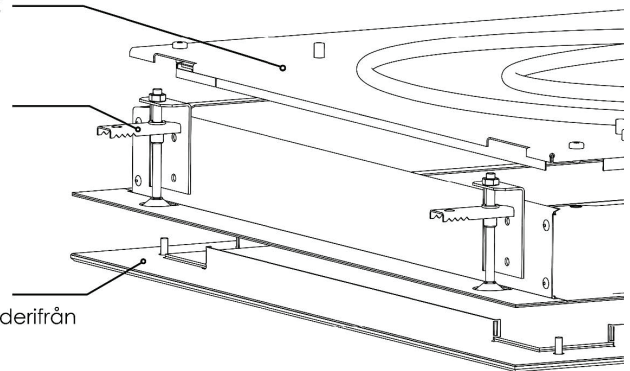

Belysning för renrum

- > Energieffektiv
- > Enkelt montage
- > God servicebarhet
- > Hygienisk design
- > Tät konstruktion

Servicelucka för gångbara tak

Vingar fälls ut vid montage och spänner fast armaturen snabbt och enkelt mot tak

Plastglasskiva som går att lossa via skruvar möjliggör service underifrån