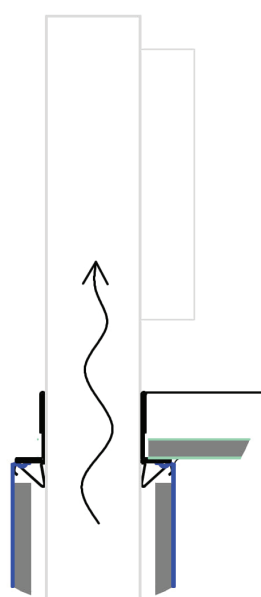

CleanCeiling™ A

- Gångbart undertak