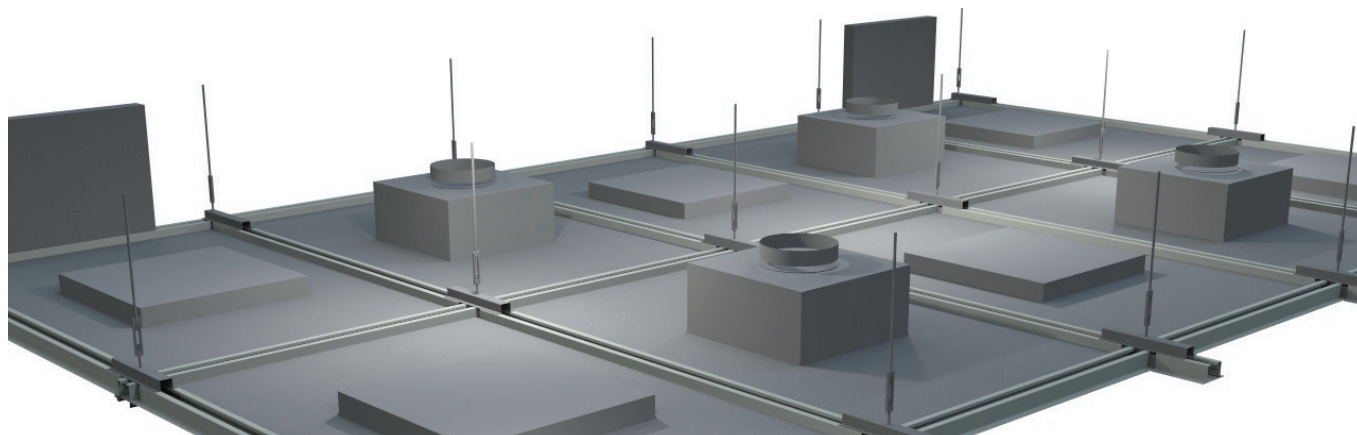

CleanCeiling™ - A

- Tak för renrum

Clean
Plus®

Flexibelt, kundanpassat och komplett – Renrum System A

Cleanplus® - System A, som är utvecklat och konstruerat för att byggas in i både nya och befintliga lokaler, har stora anpassningsmöjligheter. Ändringar och modifieringar utföres enkelt under projektering och installation.

Renrumstaket är gångbart och består av ett självbärande, pendelupphängt, lackerat bärramverk vari takpaneler monteras från ovan och tätas med mjukfog mot renrummet.

CleanCeiling™ A

Takpanelen är en treskiktts laminatkonstruktion, med en armerad gipsskiva som kärna och två varmförzinkade stålplåtar. Sidan mot renrummet är belagd med en polyesterlack (25 µm) av livsmedelskvalitet. Lacken har hög UV-beständighet och standardkulör är vit RR20 (NCS S 1002-G50Y).

Det färdiga taket, med mjukfog mellan panelerna, är mycket tätt. Läckage genom takkonstruktionen vid differenstryck upp till 80 Pa är ej detekterbart.

Taket levereras i flera standardmoduler, exempelvis 1200x2400 mm. Vid projektering av renrumstaket eftersträvas en takindelning med i huvudsak en gemensam modulstorlek. Detta skapar flexibilitet och möjlighet till eventuella byten av takelement inom renrumsanläggningen.

Renrumstakets upphängning är mycket flexibel då pendlarna kan förskjutas i ramverket. Det möjliggör enkel anpassning till andra installationer ovan renrumstaket. Det gångbara taket kan monteras även i relativt trånga utrymmen, dock krävs minst 200 mm mellan underkant renrumstak och ovanliggande tak.