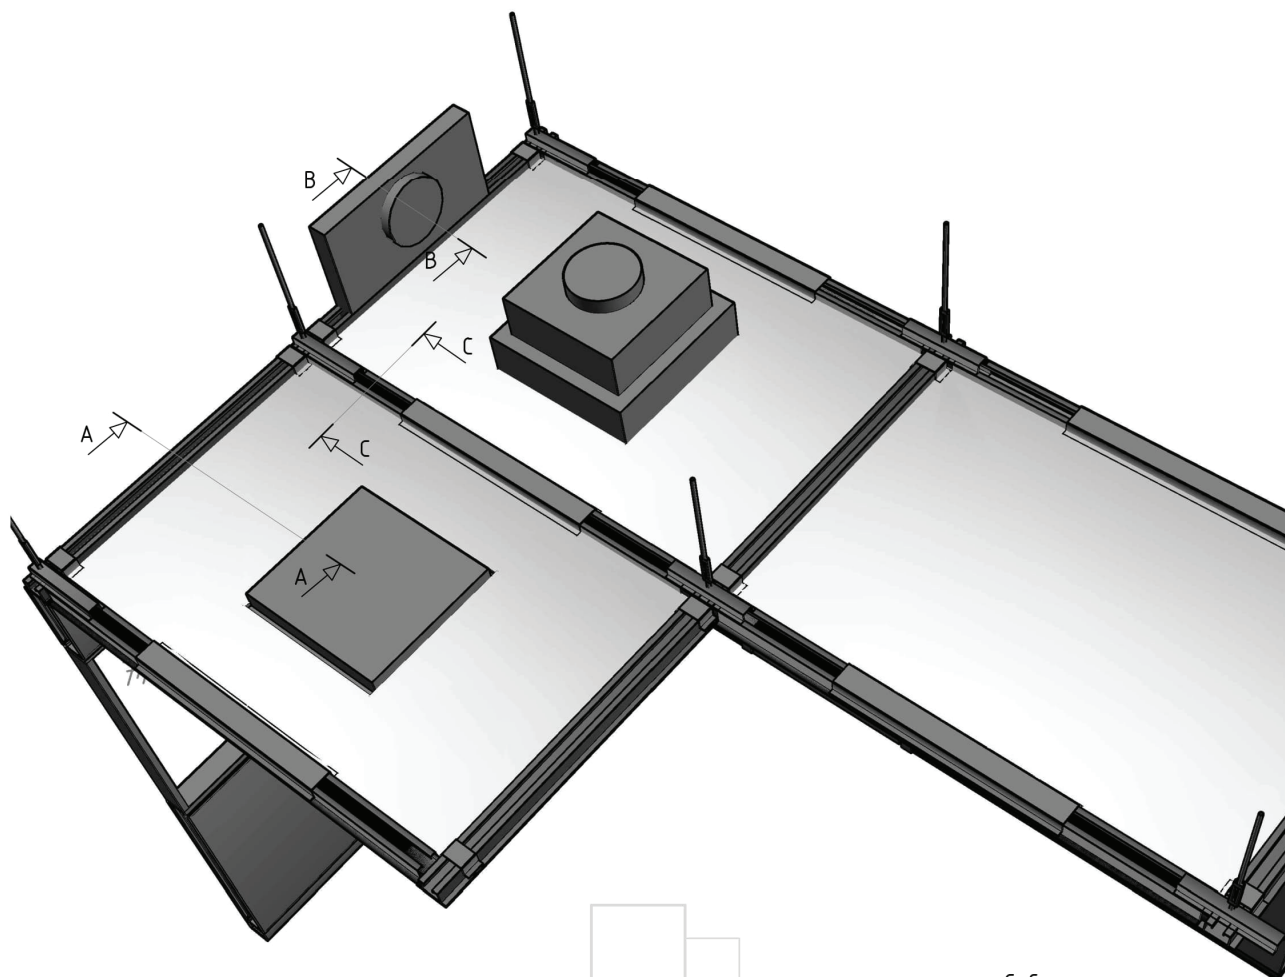

C-C
Tak-Upphängning

CleanCeiling™ A

- Gångbart undertak