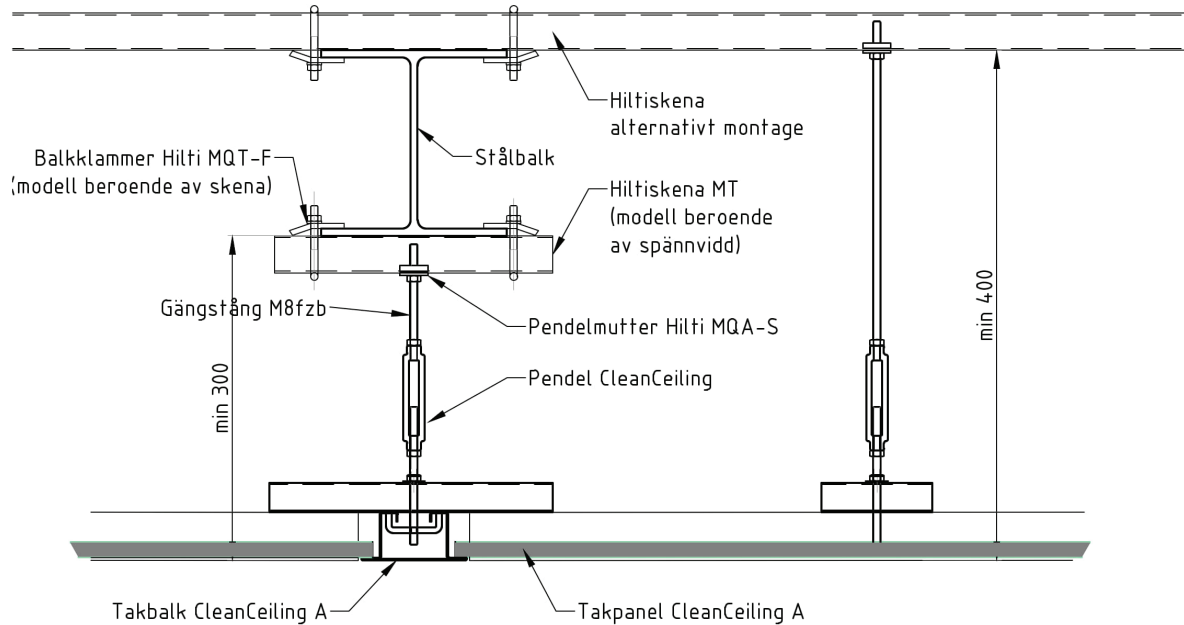

Pendelupphängning stål CleanCeiling™ System A