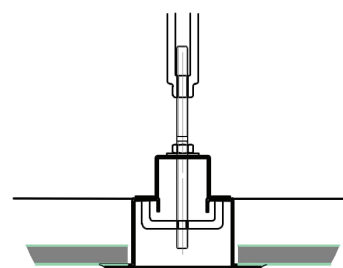

CleanCeiling™ A

- Gångbart undertak