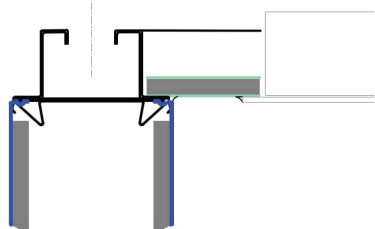

A-A
Vägg-Tak-Armatur